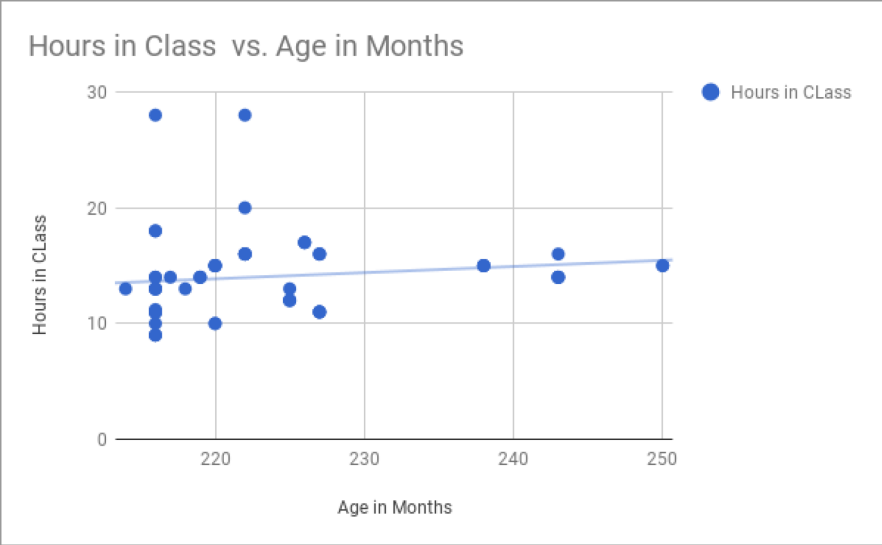

People	Miles From Home	\$ on Food	Age in Months	Hours in CLASS
1	85	\$80	227	16
2	217	\$70	243	16
3	7	\$50	238	15
4	142	\$6	217	14
5	160	\$40	216	11
6	513	\$120	216	18
7	513	\$100	225	12
8	201	\$100	216	28
9	161	\$115	216	11.2
10	160	\$140	216	11
11	568	\$140	216	13
12	400	\$30	216	9
13	7	\$50	238	15
14	85	\$80	227	16
15	568	\$140	216	13
16	145	\$140	225	13
17	555	\$70	227	11
18	100	\$150	222	16
19	460	\$30	220	10
20	400	\$30	216	9
21	149	\$100	216	11
22	150	\$175	220	15
23	180	\$60	226	17
24	217	\$70	243	14
25	217	\$70	243	14
26	85	\$80	227	16
27	100	\$150	222	16
28	7	\$50	238	15
29	400	\$30	216	14
30	180	\$60	226	17
31	150	\$175	250	15
32	568	\$140	216	13
33	460	\$30	220	10
34	196	\$100	216	14
35	180	\$60	226	17
36	217	\$70	243	14
37	146	\$90	220	15
38	100	\$150	222	16
39	201	\$100	222	28
40	450	\$98	218	13
41	149	\$100	216	11
42	190	\$20	219	14

43	568	\$140	216	13								
44	150	\$175	250	15								
45	555	\$70	227	11								
46	7	\$50	238	15								
47	190	\$20	219	14								
48	513	\$100	225	12								
49	100	\$150	222	16								
50	146	\$90	220	15								
51	217	\$70	243	14								
52	149	\$100	216	11								
53	555	\$70	227	11								
54	190	\$20	219	14								
55	513	\$100	225	12								
56	146	\$90	220	15								
57	513	\$120	216	18								
58	555	\$70	227	11								
59	160	\$40	216	11								
60	201	\$100	222	20								
61	149	\$100	216	11								
62	400	\$30	216	9								
63	460	\$30	216	10								
64	100	\$150	222	16								
65	450	\$98	214	13								
66	146	\$90	220	15								